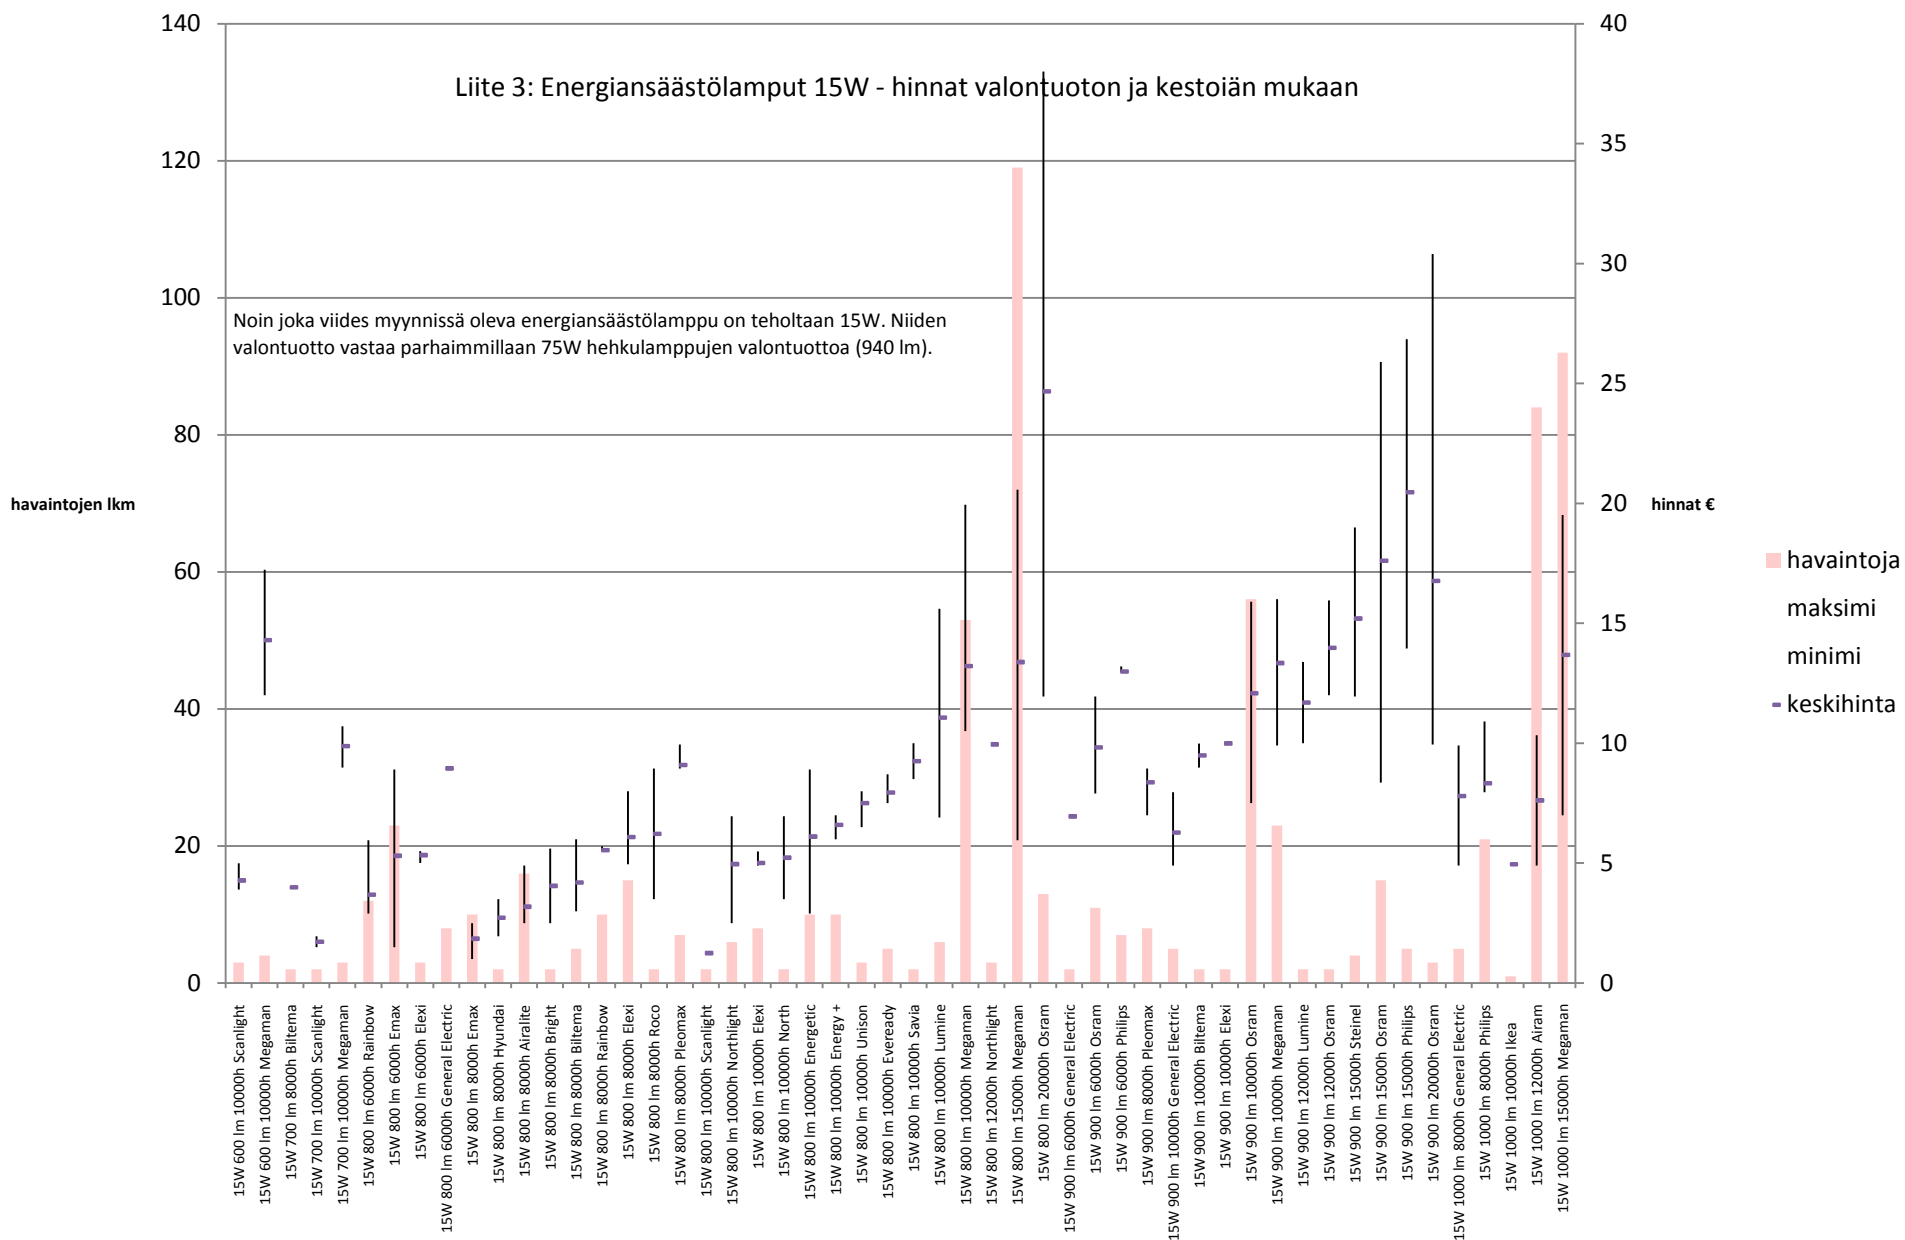

Liite 2: Energiansäästölamput 11W - hintataso valon tuoton ja kestoajan mukaan

Liite 3: Energiansäästölamput 15W - hinnat valon tuoton ja kestoian mukaan

Noin joka viides myynnissä oleva energiansäästölamppu on teholtaan 15W. Niiden valontuotto vastaa parhaimmillaan 75W hehkulamppujen valontuottoa (940 lm).