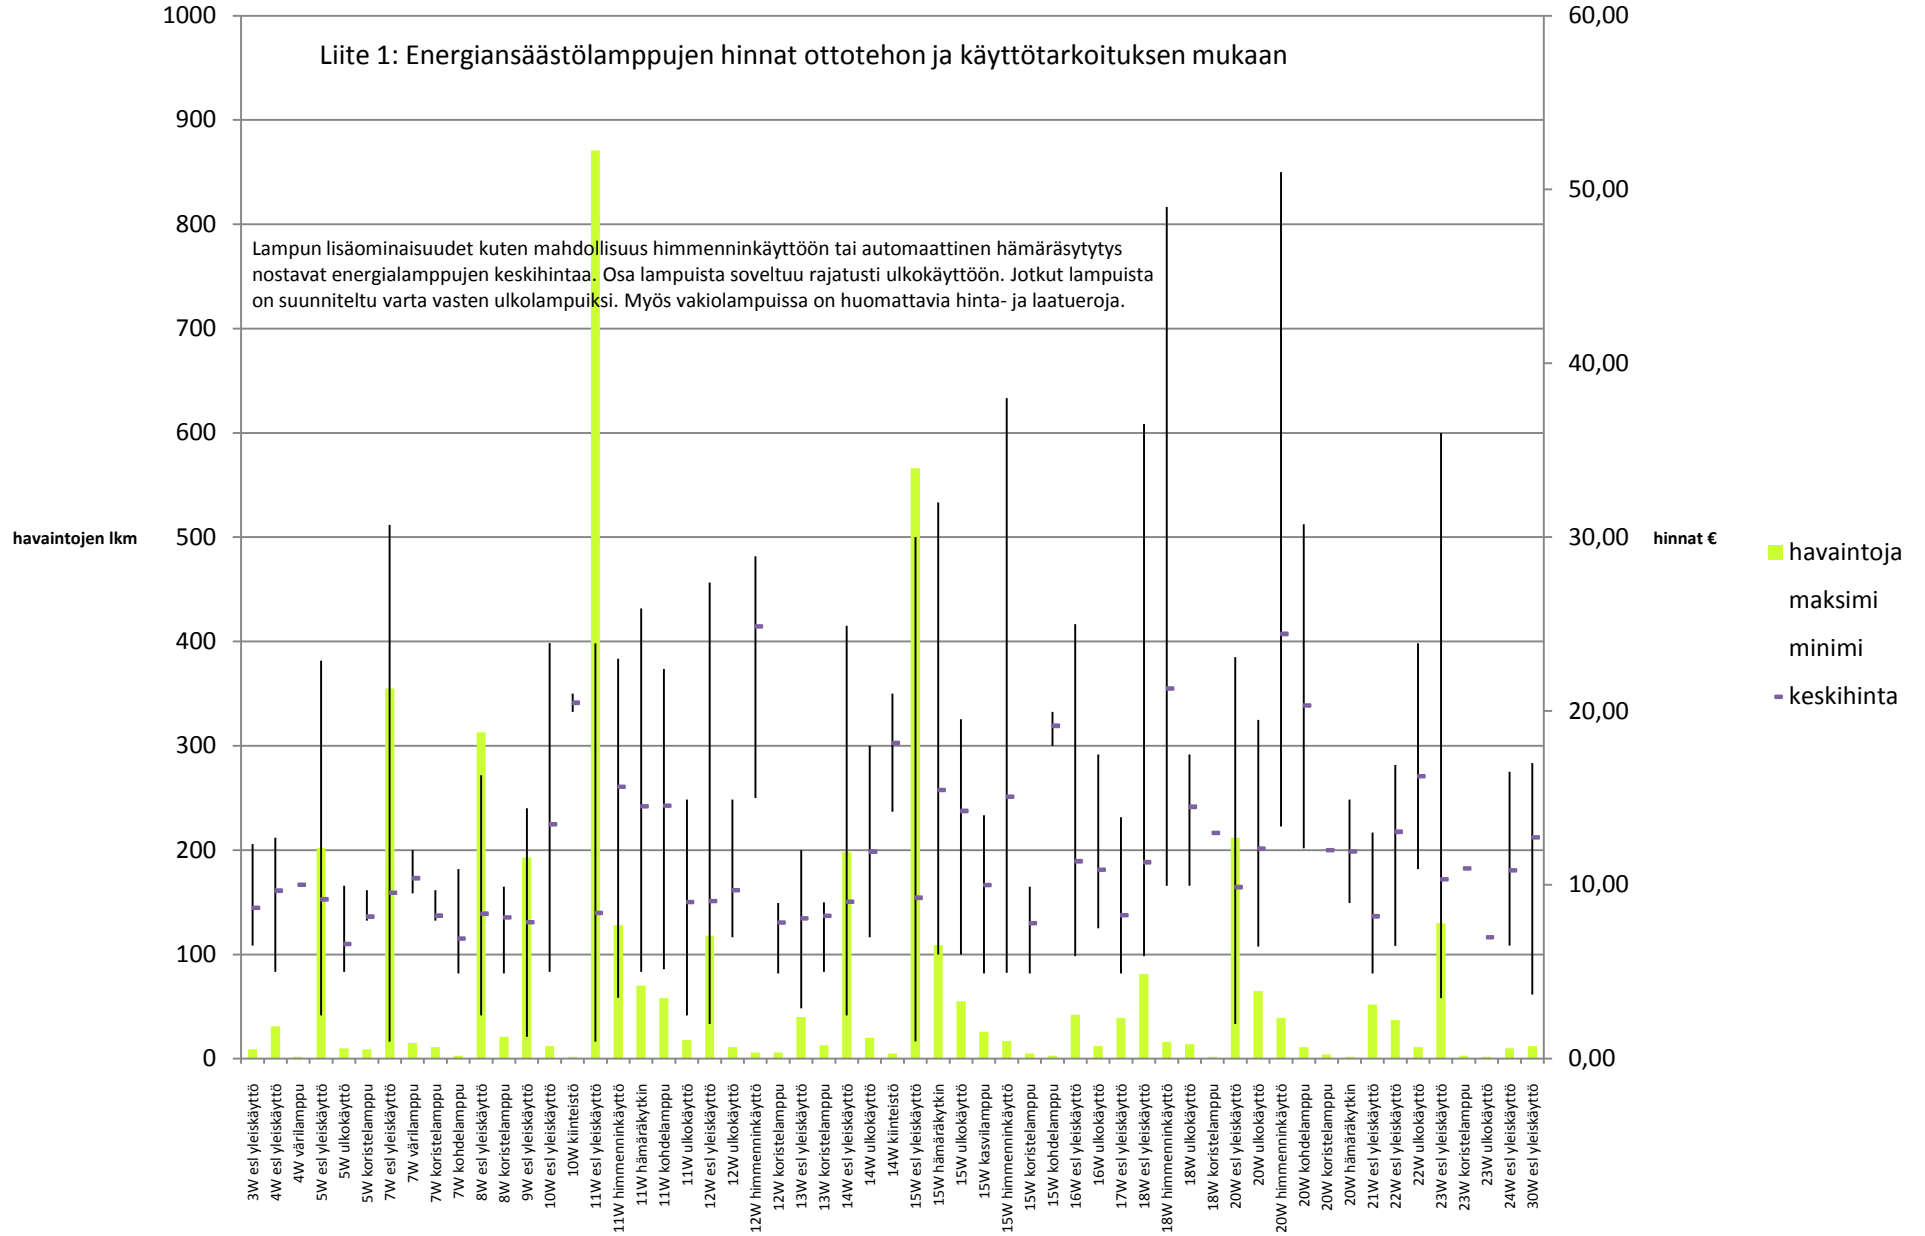

Liite 1: Energiansäästölamppujen hinnat ottotehon ja käyttötarkoituksen mukaan

Lampun lisäominaisuudet kuten mahdollisuus himmenninkäyttöön tai automaattinen hämäreäytytys nostavat energialamppujen keskihintaa. Osa lampuista soveltuu rajatusti ulkokäyttöön. Jotkut lampuista on suunniteltu varta vasten ulkolampuiksi. Myös vakiolamppuissa on huomattavia hinta- ja laatueroja.