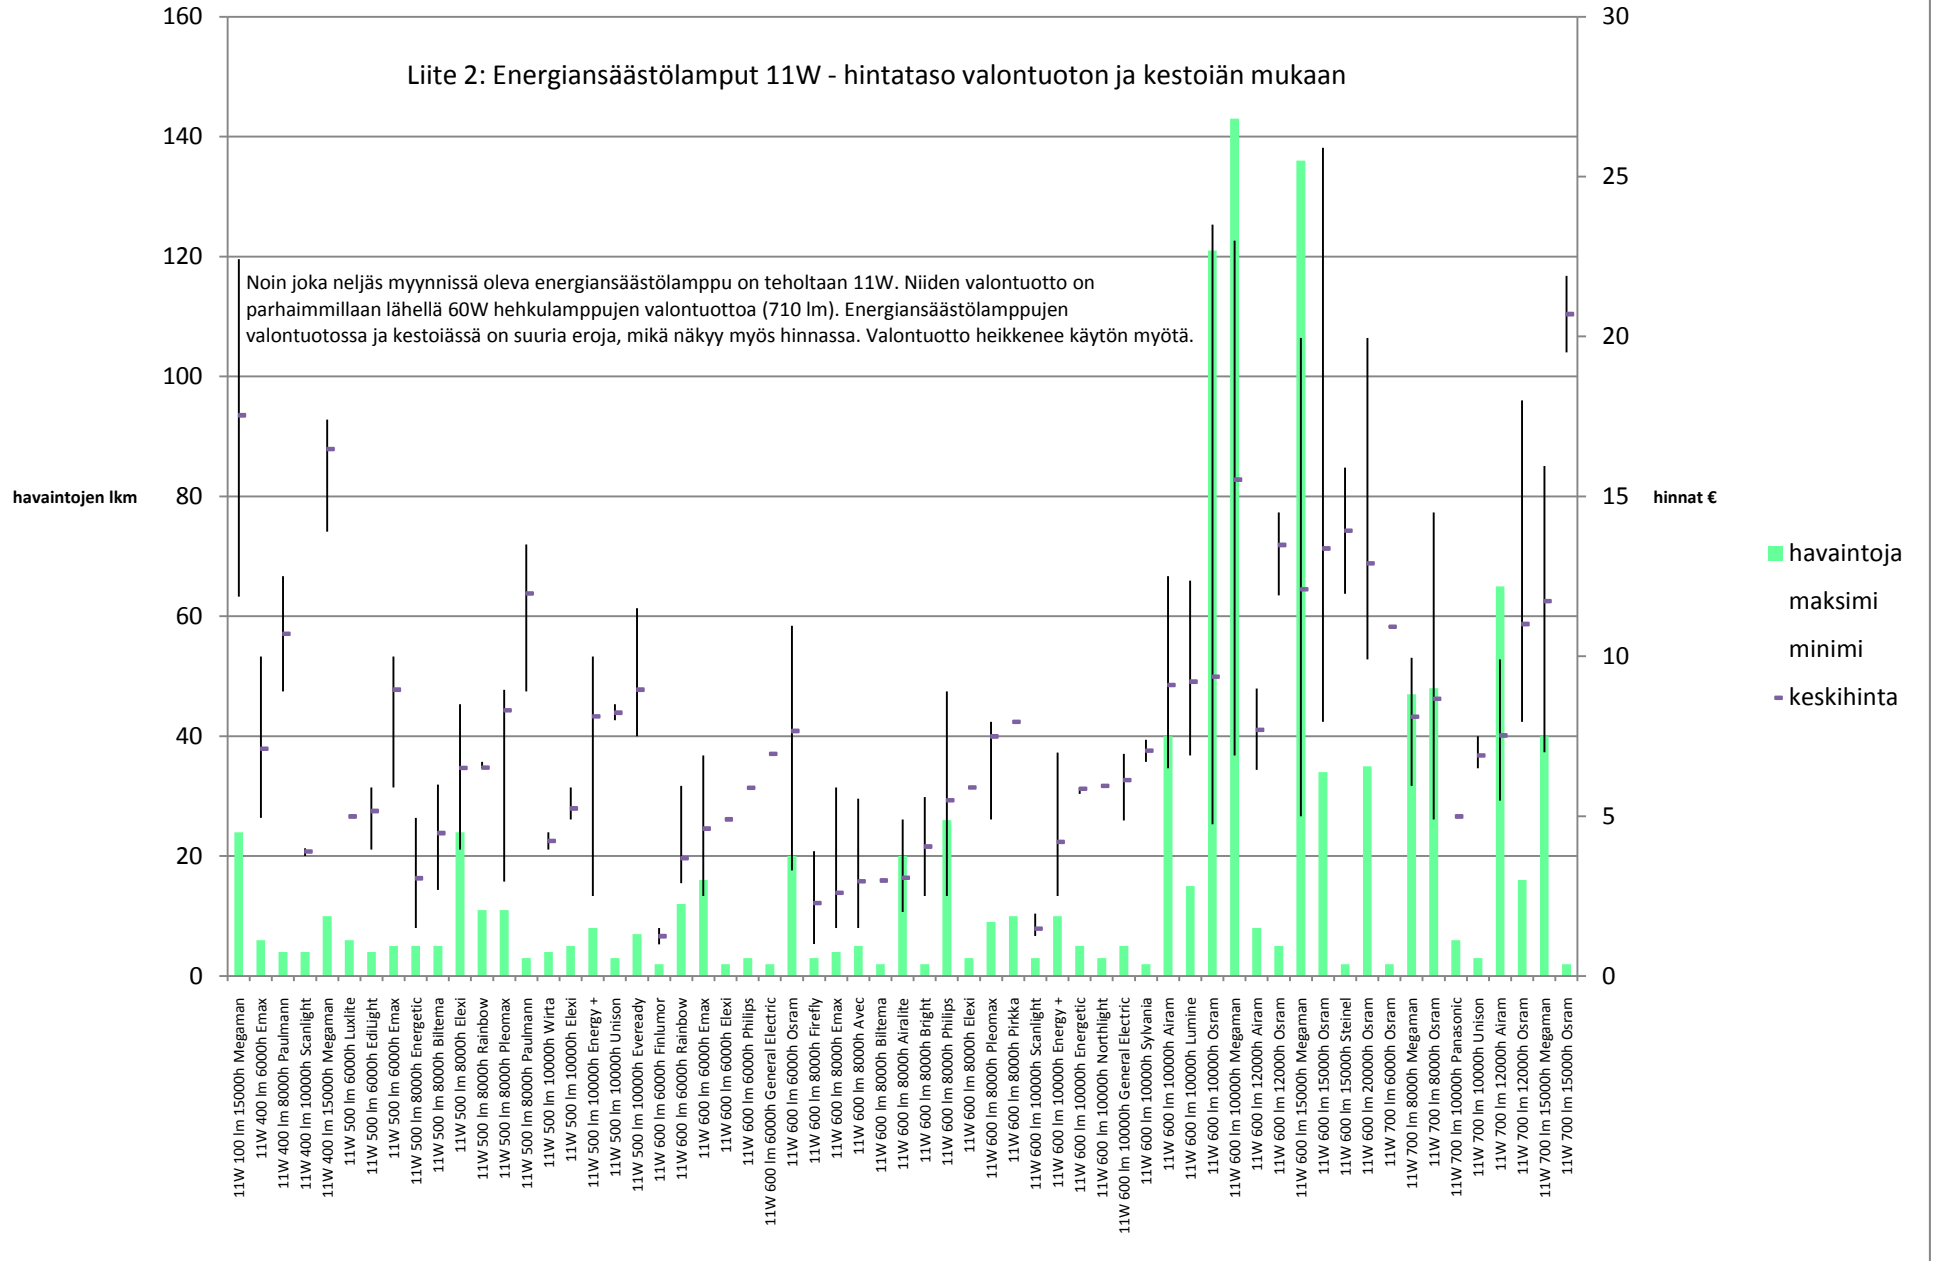

Liite 3: Energiansäästölamput 15W - hinnat valon tuoton ja kestoiän mukaan

Liite 4: Energiansäästölamput E27-kierrekannalla syyskuussa 2010

Energiansäästölamput yksilöitiin vertailussa EAN-koodien ja teknisten tietojen perusteella. Mukana on myös yksittäisten tuotemallien eri versioita.

Liite 2: Energiansäästölamput 11W - hintataso valon tuoton ja kestoajan mukaan

Liite 3: Energiansäästölamput 15W - hinnat valon tuoton ja kestoian mukaan

Noin joka viides myynnissä oleva energiansäästölamppu on teholtaan 15W. Niiden valontuotto vastaa parhaimmillaan 75W hehkulamppujen valontuottoa (940 lm).